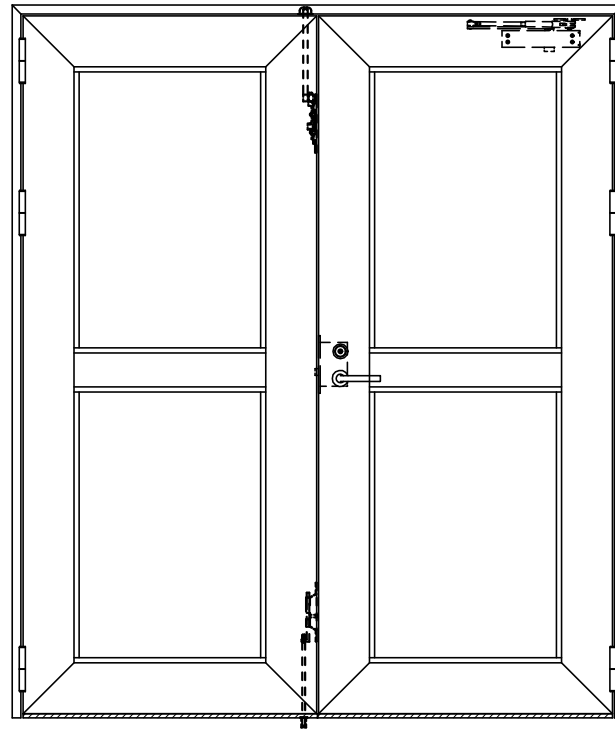

ドアロック

表面	裏面
シリンダー	シリンダー
サムターン	サムターン
グミ	グミ
入室表示	入室表示
なし	なし

スレロム長さ調整機能付 (12~18mm)