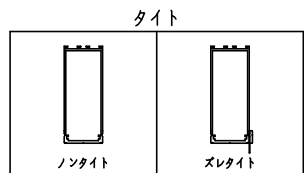

ドアロック

表面	裏面
シリンダー	シリンダー
サムターン	サムターン
グミ	グミ
入室表示	入室表示
なし	なし

スレロム長さ調整機能付 (12~18mm)