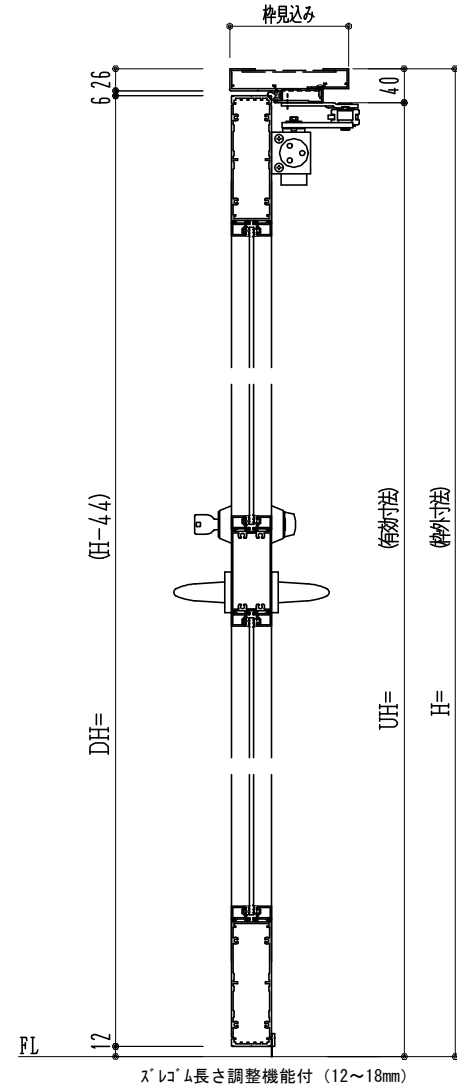

ドアロック

表面	裏面
シリンダー	シリンダー
サムターン	サムターン
グミ	グミ
入室表示	入室表示
なし	なし

スレロム長さ調整機能付 (12~18mm)