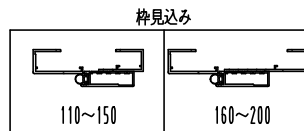

ドアロック

表面	裏面
シリンダー	シリンダー
サムターン	サムターン
グミ	グミ
入室表示	入室表示
なし	なし

スレロム長さ調整機能付 (12~18mm)