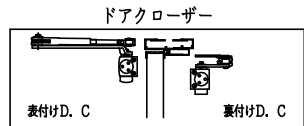

ドアロック

表面	裏面
シリンダー	シリンダー
サムターン	サムターン
グミ	グミ
入室表示	入室表示
なし	なし

スレロム長さ調整機能付 (12~18mm)