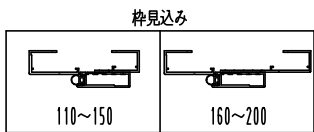

ドアロック

表面	裏面
シリンダー	シリンダー
サムターン	サムターン
ダイヤル	ダイヤル
入室表示	入室表示
なし	なし

表面から見た開き勝手

左吊元	右吊元