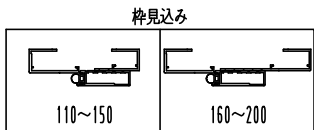

ドアロック

表面	裏面
シリンダー	シリンダー
サムターン	サムターン
ダミー	ダミー
入室表示	入室表示
なし	なし

表面から見た開き勝手

左吊元	右吊元
-----	-----