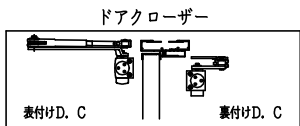

ドアロック

表面	裏面
シリンダー	シリンダー
サムターン	サムターン
ダミー	ダミー
入室表示	入室表示
なし	なし

表面から見た開き勝手

左吊元	右吊元
-----	-----