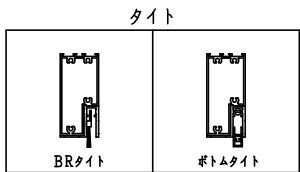

ドアロック

表面	裏面
シリンダー	シリンダー
サムターン	サムターン
ダミー	ダミー
入室表示	入室表示
なし	なし

表面から見た開き勝手

左吊元	右吊元
-----	-----