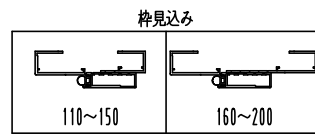

ドアロック

表面	裏面
シリンダー	シリンダー
サムターン	サムターン
ダミー	ダミー
入室表示	入室表示
なし	なし

表面から見た開き勝手

左吊元	右吊元
-----	-----