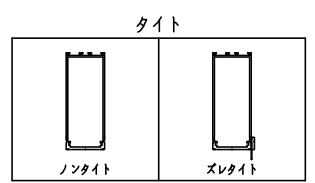

ドアロック

表面	裏面
シリンダー	シリンダー
サムターン	サムターン
ダミー	ダミー
入室表示	入室表示
なし	なし

表面から見た開き勝手

左吊元	右吊元
-----	-----