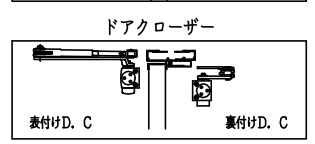

ドアロック

表面	裏面
シリンダー	シリンダー
サムターン	サムターン
ダミー	ダミー
入室表示	入室表示
なし	なし

表面から見た開き勝手

左吊元	右吊元
-----	-----