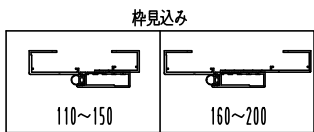

ドアロック

表面	裏面
シリンダー	シリンダー
サムターン	サムターン
ダミー	ダミー
入室表示	入室表示
なし	なし

表面から見た開き勝手

左吊元	右吊元