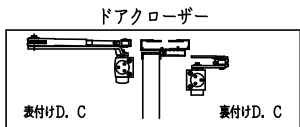

ドアロック

表面	裏面
シリンダー	シリンダー
サムターン	サムターン
ダミー	ダミー
入室表示	入室表示
なし	なし

表面から見た開き勝手

左吊元	右吊元