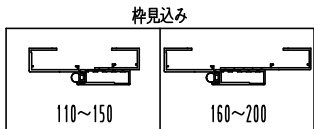

ドアロック

表面	裏面
シリンダー	シリンダー
サムターン	サムターン
ダミー	ダミー
入室表示	入室表示
なし	なし

表面から見た開き勝手

左吊元	右吊元
-----	-----