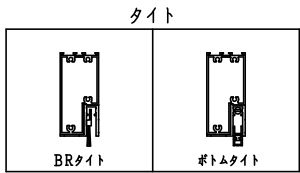

ドアロック

表面	裏面
シリンダー	シリンダー
サムターン	サムターン
ダミー	ダミー
入室表示	入室表示
なし	なし

表面から見た開き勝手

左吊元	右吊元
-----	-----