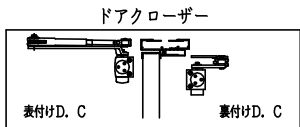

ドアロック

表面	裏面
シリンダー	シリンダー
サムターン	サムターン
ダミー	ダミー
入室表示	入室表示
なし	なし

表面から見た開き勝手

左吊元	右吊元
-----	-----