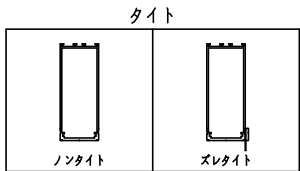

ドアロック

表面	裏面
シリンダー	シリンダー
サムターン	サムターン
ダミー	ダミー
入室表示	入室表示
なし	なし

表面から見た開き勝手

左吊元	右吊元
-----	-----