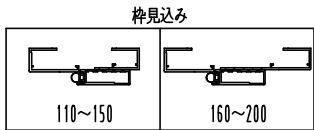

ドアロック

表面	裏面
シリンダー	シリンダー
サムターン	サムターン
ダミー	ダミー
入室表示	入室表示
なし	なし

表面から見た開き勝手

左吊元	右吊元
-----	-----