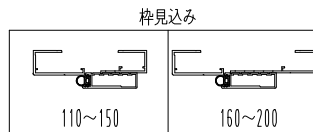

ドアロック

表面	裏面
シリンダー	シリンダー
サムターン	サムターン
ダミー	ダミー
入室表示	入室表示
なし	なし

表面から見た開き勝手

左親	右親
----	----

スレイトム長さ調整機能付 (12~18mm)