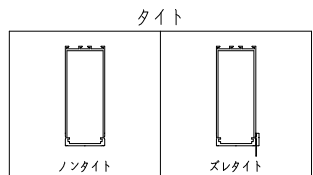

ドアロック

表面	裏面
シリンダー	シリンダー
サムターン	サムターン
ダミー	ダミー
入室表示	入室表示
なし	なし

表面から見た開き勝手

左親	右親
----	----

スレイトム長さ調整機能付 (12~18mm)