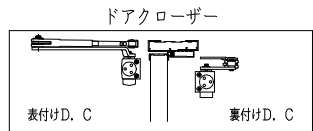

ドアロック

表面	裏面
シリンダー	シリンダー
サムターン	サムターン
ダミー	ダミー
入室表示	入室表示
なし	なし

表面から見た開き勝手

左親	右親
----	----

スレイトム長さ調整機能付 (12~18mm)