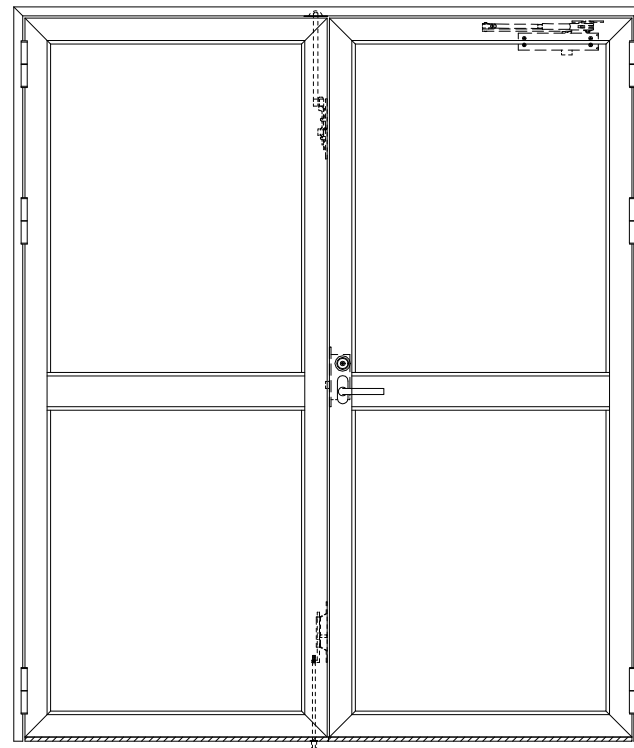

ドアロック

表面	裏面
シリンダー	シリンダー
サムターン	サムターン
ダミー	ダミー
入室表示	入室表示
なし	なし

表面から見た開き勝手

左親	右親
----	----

スレイトム長さ調整機能付 (12~18mm)