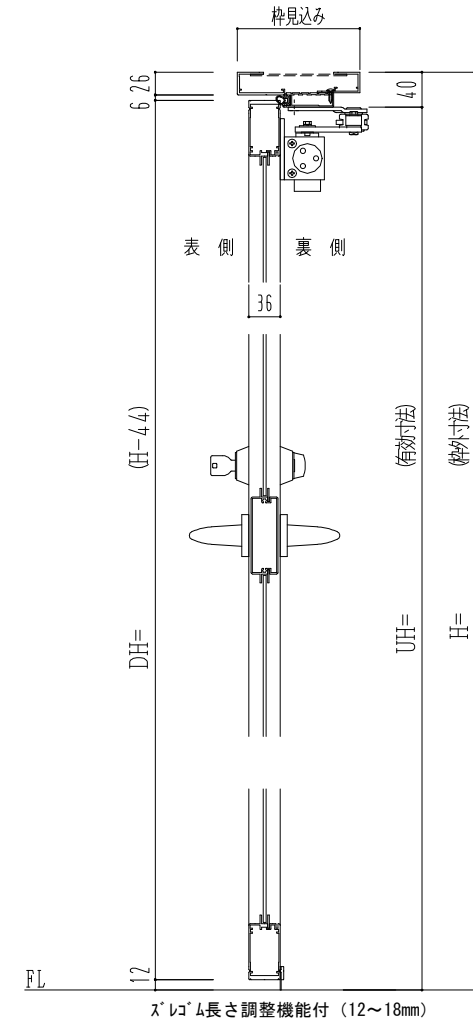

ドアロック

表面	裏面
シリンダー	シリンダー
サムターン	サムターン
ダミー	ダミー
入室表示	入室表示
なし	なし

表面から見た開き勝手

左親	右親
----	----

スレイトム長さ調整機能付 (12~18mm)