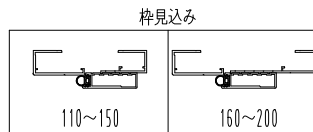

ドアロック

表面	裏面
シリンダー	シリンダー
サムターン	サムターン
ダミー	ダミー
入室表示	入室表示
なし	なし

表面から見た開き勝手

左親	右親
----	----