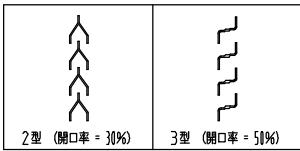

ガラリ

ドアロック

表面	裏面
シリンダー	シリンダー
サムターン	サムターン
ダミー	ダミー
入室表示	入室表示
なし	なし

ドアクローザー

表面から見た開き勝手

左吊元	右吊元
-----	-----