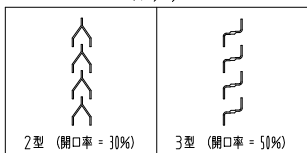

ガラリ

ドアロック

表面	裏面
シリンダー	シリンダー
サムターン	サムターン
ダミー	ダミー
入室表示	入室表示
なし	なし

ドアクローザー

表面から見た開き勝手

左吊元	右吊元
-----	-----