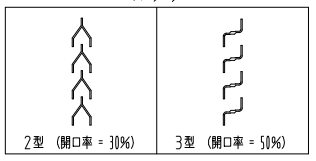

ガラリ

ドアロック

表面	裏面
シリンダー	シリンダー
サムターン	サムターン
ダミー	ダミー
入室表示	入室表示
なし	なし

ドアクローザー

表面から見た開き勝手

左吊元	右吊元
-----	-----