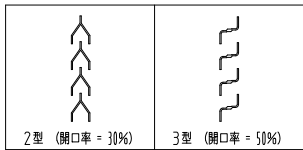

ガラリ

ドアロック

表面	裏面
シリンダー	シリンダー
サムターン	サムターン
ダミー	ダミー
入室表示	入室表示
なし	なし

ドアクローザー

タイト

表面から見た開き勝手

左親	右親
----	----