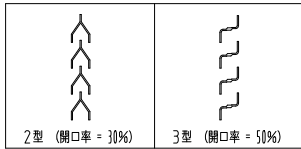

ガラリ

ドアロック

表面	裏面
シリンダー	シリンダー
サムターン	サムターン
ダミー	ダミー
入室表示	入室表示
なし	なし

ドアクローザー

タイト

表面から見た開き勝手

左吊元	右吊元
-----	-----

ハンドル