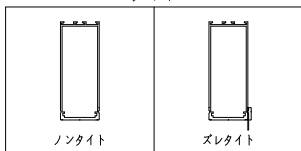

ガラリ

ドアロック

表面	裏面
シリンダー	シリンダー
サムターン	サムターン
ダミー	ダミー
入室表示	入室表示
なし	なし

ドアクローザー

タイト

表面から見た開き勝手

左吊元	右吊元
-----	-----

ハンドル