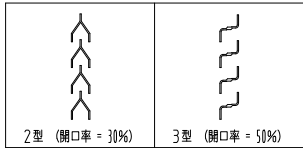

ガラリ

ドアロック

表面	裏面
シリンダー	シリンダー
サムターン	サムターン
ダミー	ダミー
入室表示	入室表示
なし	なし

ドアクローザー

タイト

表面から見た開き勝手

左親	右親
----	----