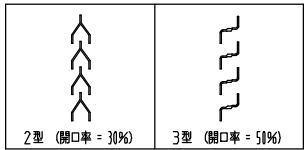

ガラリ

ドアロック

表面	裏面
シリンダー	シリンダー
サムターン	サムターン
ダミー	ダミー
入室表示	入室表示
なし	なし

ドアクローザー

表面から見た開き勝手

左吊元	右吊元
-----	-----

ハンドル