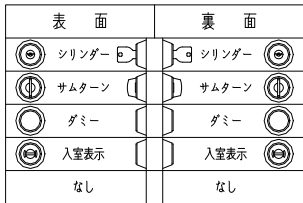

ガラリ

ドアロック

ドアローザ

タイト

表面から見た開き勝手