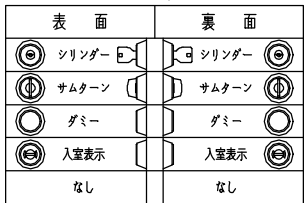

ガラリ

ドアロック

ドアクローザー

表面から見た開き勝手

ハンドル