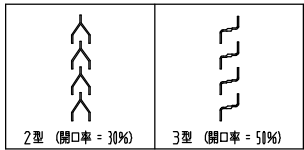

ガラリ

ドアロック

ドアクローザー

表面から見た開き勝手

ハンドル