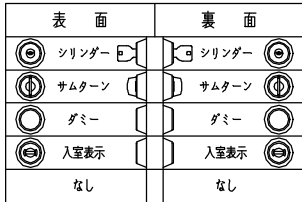

ガラリ

ドアロック

ドアクローザー

表面から見た開き勝手