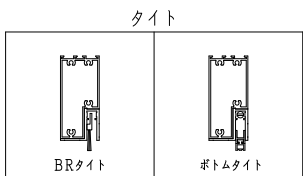

ドアロック

表面	裏面
シリンダー	シリンダー
サムターン	サムターン
ダミー	ダミー
入室表示	入室表示
なし	なし

表面から見た開き勝手

左吊元	右吊元
-----	-----