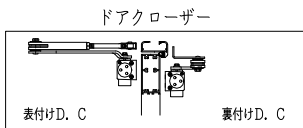

ドアロック

表面	裏面
シリンダー	シリンダー
サムターン	サムターン
ダミー	ダミー
入室表示	入室表示
なし	なし

表面から見た開き勝手

左吊元	右吊元
-----	-----