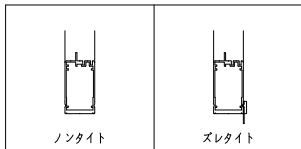

ドアロック

表面	裏面
シリンダー	シリンダー
サムターン	サムターン
ダミー	ダミー
入室表示	入室表示
なし	なし

ドアクローザー

タイト

表面から見た開き勝手

左親	右親
----	----

ハンドル