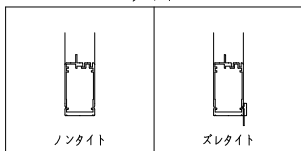

スレコ®長さ調整機能付 (12~20mm)

ドアロック

表面	裏面
シリンダー	シリンダー
サムターン	サムターン
ダミー	ダミー
入室表示	入室表示
なし	なし

ドアクローザー

タイト

表面から見た開き勝手

左親	右親
----	----

ハンドル

レバーハンドル	丸ノブ	
---------	-----	--