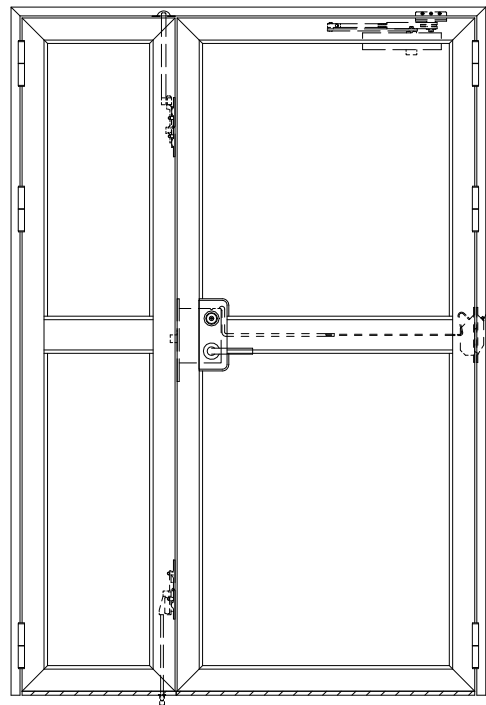

スレコ®長さ調整機能付 (12~20mm)

ドアロック

表面	裏面
シリンダー	シリンダー
サムターン	サムターン
ダミー	ダミー
入室表示	入室表示
なし	なし

ドアクローザー

タイト

表面から見た開き勝手

左親	右親
----	----

ハンドル

レバーハンドル	丸ノブ	
---------	-----	--