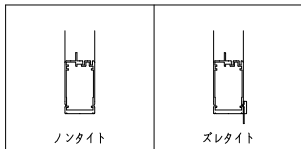

スリット長さ調整機能付 (12~20mm)

ドアロック

表面	裏面
シリンダー	シリンダー
サムターン	サムターン
ダミー	ダミー
入室表示	入室表示
なし	なし

ドアクローザー

タイト

表面から見た開き勝手

左親	右親
----	----

ハンドル