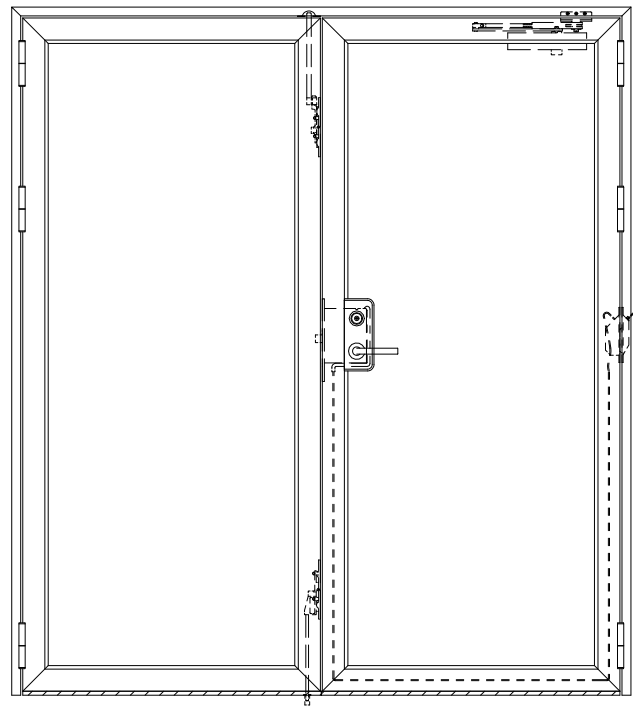

スリット長さ調整機能付 (12~20mm)

ドアロック

表面	裏面
シリンダー	シリンダー
サムターン	サムターン
ダミー	ダミー
入室表示	入室表示
なし	なし

ドアクローザー

タイト

表面から見た開き勝手

左親	右親
----	----

ハンドル