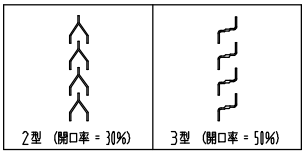

ガラリ

ドアロック

表面	裏面
シリンダー	シリンダー
サムターン	サムターン
ダミー	ダミー
入室表示	入室表示
なし	なし

ドアクローザー

表面から見た開き勝手

左吊元	右吊元
-----	-----