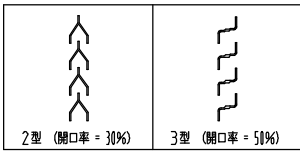

ガラリ

ドアロック

表面	裏面
シリンダー	シリンダー
サムターン	サムターン
ダミー	ダミー
入室表示	入室表示
なし	なし

ドアクローザー

表面から見た開き勝手

左親	右親
----	----