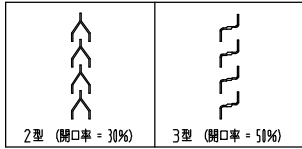

ガラリ

ドアロック

表面	裏面
シリンダー	シリンダー
サムターン	サムターン
ダミー	ダミー
入室表示	入室表示
なし	なし

ドアクローザー

表面から見た開き勝手

左親	右親
----	----

親子割振り

親扉 ()	子扉 ()
--------	--------