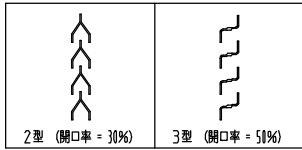

ガラリ

ドアロック

表面	裏面
シリンダー	シリンダー
サムターン	サムターン
ダミー	ダミー
入室表示	入室表示
なし	なし

ドアクローザー

親子割振り

親扉 ()	子扉 ()
--------	--------

表面から見た開き勝手

左親	右親
----	----