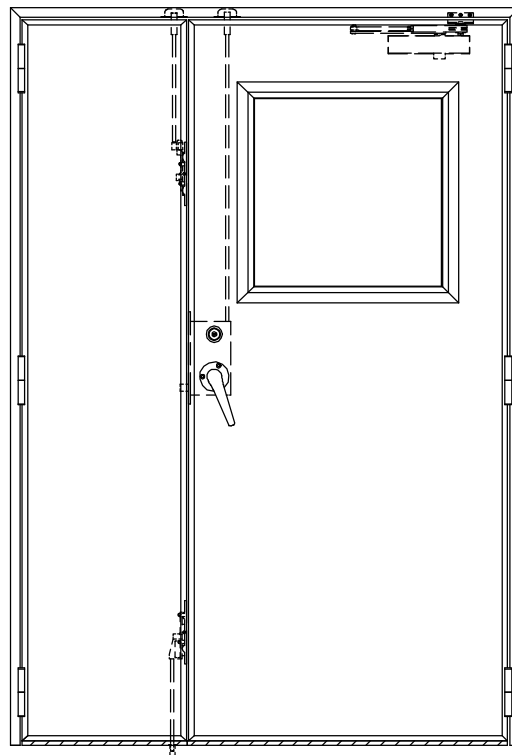

スレゴム長さ調整機能付 (12~20mm)

ドアロック

表面	裏面
なし	なし

ドアクローザー

表面から見た開き勝手

左親	右親
----	----

親子割振り

親扉 ()	子扉 ()
--------	--------