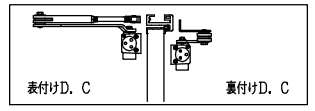

ドアロック

表面	裏面
シリンダー	シリンダー
サムターン	サムターン
ダミー	ダミー
入室表示	入室表示
なし	なし

ドアクローザー

表面から見た開き勝手

左吊元	右吊元
-----	-----

ハンドル