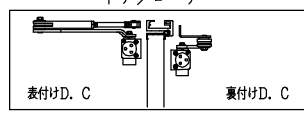

ドアロック

表面	裏面
シリンダー	シリンダー
サムターン	サムターン
ダミー	ダミー
入室表示	入室表示
なし	なし

ドアクローザー

表面から見た開き勝手

左親	右親
----	----