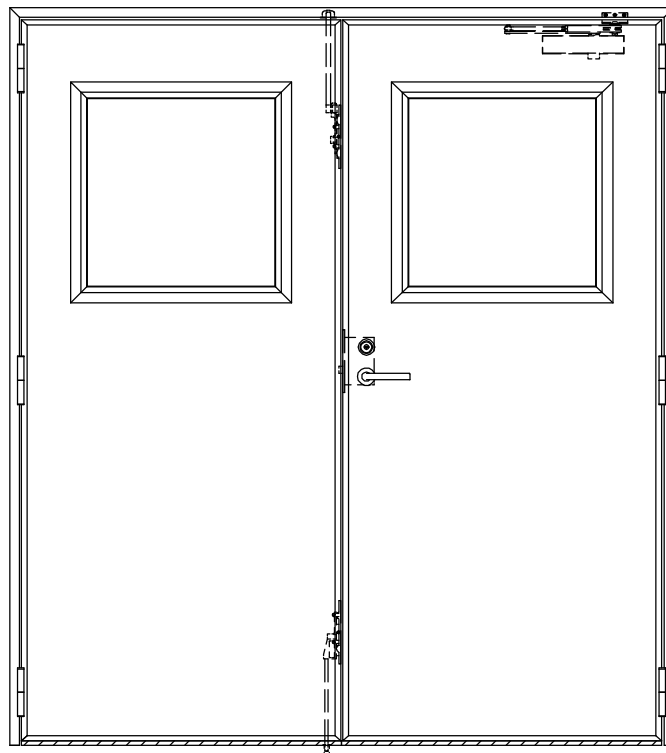

スレゴム長さ調整機能付 (12~20mm)

ドアロック

表面	裏面
なし	なし

ドアクローザー

表面から見た開き勝手

左親	右親
----	----

ハンドル